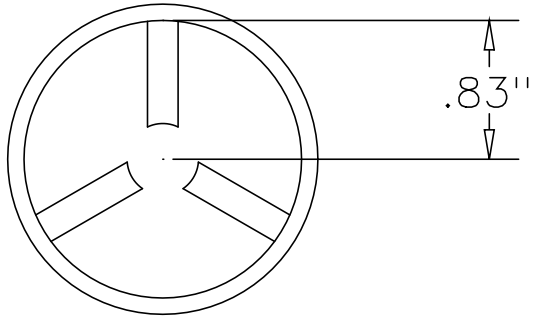

IR162

CAST ALUMINUM  
8/18/92  
RJF

END CAP

IR162