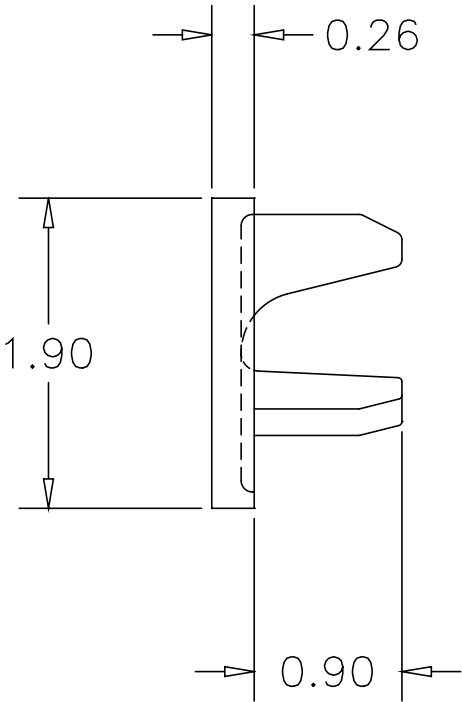

IR162

CAST ALUMINUM  
8/18/92  
RJF

END CAP

IR162